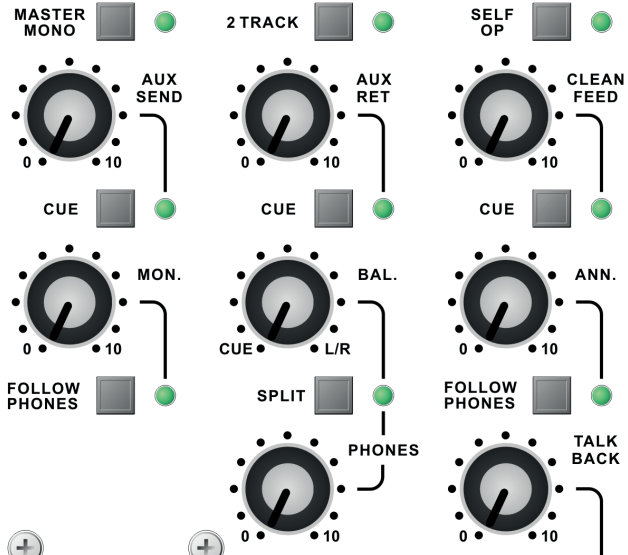

Pots and Switches

	1	2	3	4	
10300428					10450121 knob red
10550414	STEREO LINE <input type="checkbox"/> A <input type="checkbox"/> B <input type="checkbox"/>	STEREO LINE <input type="checkbox"/> A <input type="checkbox"/> B <input type="checkbox"/>	STEREO LINE <input type="checkbox"/> A <input type="checkbox"/> B <input type="checkbox"/>	STEREO LINE <input type="checkbox"/> A <input type="checkbox"/> B <input type="checkbox"/>	10450209 push black
10550415	MIC 1 <input type="checkbox"/>	MIC 2 <input type="checkbox"/>	MIC 3 <input type="checkbox"/>	MIC 4 <input type="checkbox"/>	10450208 push grey
10300421					
10300421					10450120 knob grey
10300421					
10300423					
10550401	CUE <input type="checkbox"/>	CUE <input type="checkbox"/>	CUE <input type="checkbox"/>	CUE <input type="checkbox"/>	10450010 Push knob black
10550401	ON <input type="checkbox"/>	ON <input type="checkbox"/>	ON <input type="checkbox"/>	ON <input type="checkbox"/>	10450009 Push knob grey
10300098					
10550016					10450115 faderknob

	5	6	
10300428			10450121 knob red
10550414			10450209 push black
10550415			10450208 push grey
10300421			
10300421			10450120 knob grey
10300421			
10300423			
10550401			10450010 Push knob black
10550401			10450009 Push knob grey
10300098			
10550016 faderwitch			10450115 faderknob

7

10300429		10450121 knob red
10550414		10450209 push black
10300429		10450121 knob red
10550400		10450010 Push knob black
10550395		10450009 Push knob grey
10300423		10450120 knob grey
10550401		10450010 Push knob black
10550401		10450009 Push knob grey
10300098		10450115 faderknob

MASTER

TRIM

- 10550414 10550415 10550414
- 10300423 10300423 10300422
- 10550415 10550415 10550415
- 10300423 10300420 10300423
- 10550415 10550415 10550415
- 10300423 10300423

10450114
Fader knob

10300079
fader